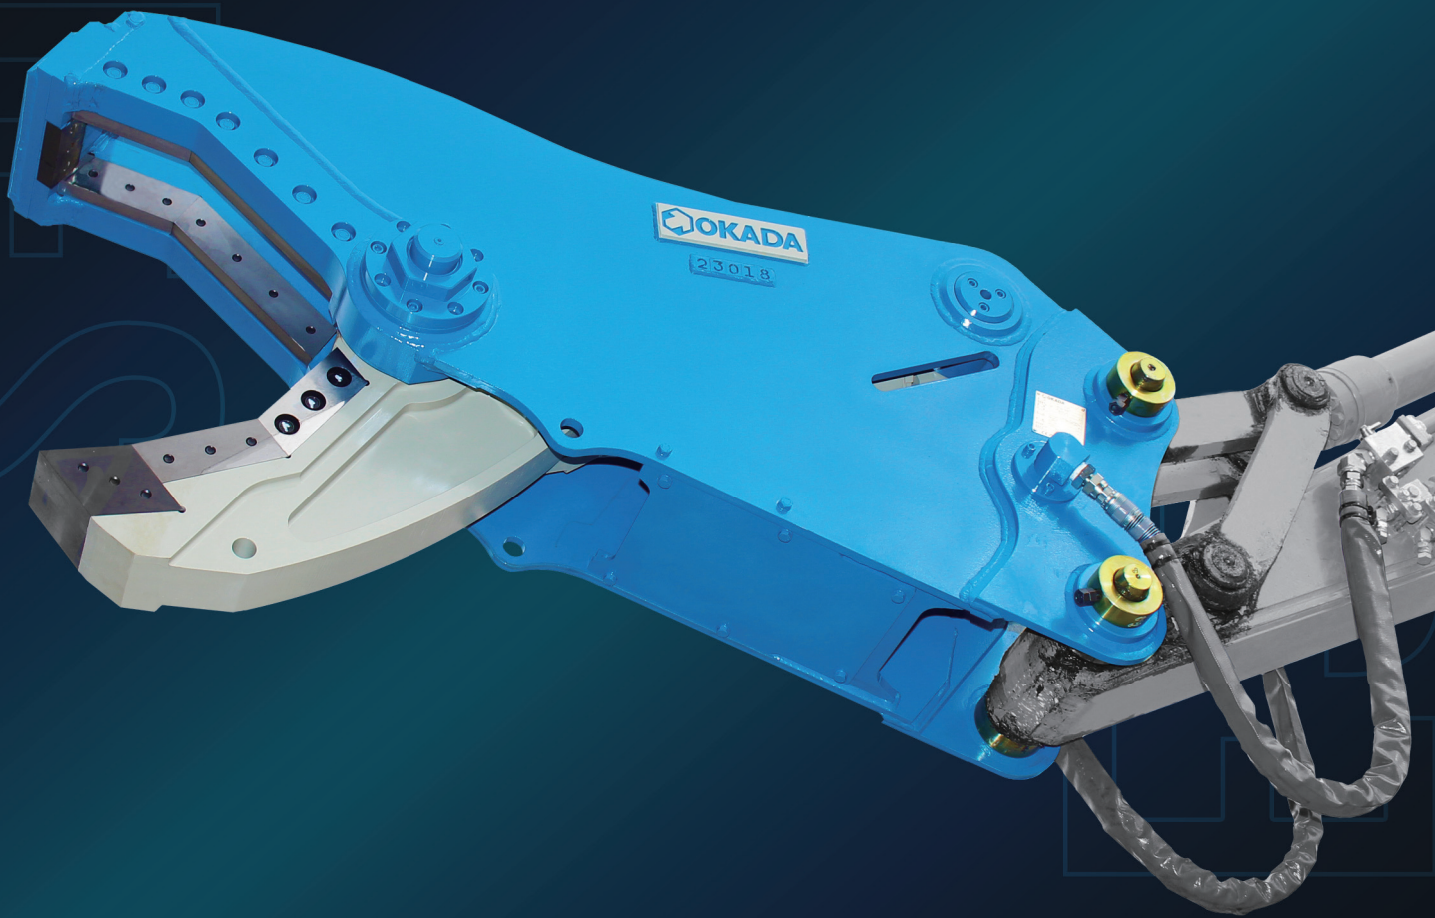

リサイクルカッター
クリーンカッター

C Series

リサイクルカッター クリーンカッター

◀現場動画

幅広い産業廃棄物を効率良く切断する油圧式万能カッター

- 廃木材・廃プラスチック・廃タイヤ(乗用車)・漁網(網糸)など総合的な産業廃棄物に対応できるアタッチメント。
- 可動アームがオペレータ側(手前)にあるので、抜群の視界性で作業が可能。
- シリンダロッドを切断物から遠ざけた事によりロッドへの傷、シリンダへのゴミの侵入を防ぎトラブルが軽減。(C-60・110・210)
- 大開口幅と「くの字形状」カッターで確実に対象物を切断。
- 反転して使えるカッター刃。(C-60・100・110・210)
- 先端アームツースがボルトオンになり経済的。(C-60・110・210)

C-60

C-110

C-210

ココがポイント!!

- ① 繰返し切断する事で概ね切断物が150mm以下になります。(C-60・110・210)
- ② カッター刃が3面刃構造となっているので作業効率がアップ。(C-60・110・210)
- ③ 全体のメンテナンス性が向上。(C-60・110・210)
- ④ メンテナンス保護カバーを設け異物の侵入を防止。(C-60・110・210)

■ クリーンカッター諸元表

※ アタッチメントの取付ショベルは、仕様欄に表示しているクラスのショベルでも取り付けられない場合がございますので、ご相談ください。

- 各製品をご使用される際は、必ず取扱説明書をよくご覧になって、正しくお使い下さい。
- 機体質量3ton未満の建設機械の運転には、小型車両系建設機械(解体用)の特別教育を受ける必要があります。
また、機体質量3ton以上の建設機械の運転には「車両系建設機械運転技能講習修了証」の(整地・運搬・積み込み及び掘削用)と(解体用)とが必要です。
- このカタログに掲載した仕様は、改良のため予告なく変更することがございます。
- このカタログに掲載した写真は、販売標準機と一部異なる場合がございます。