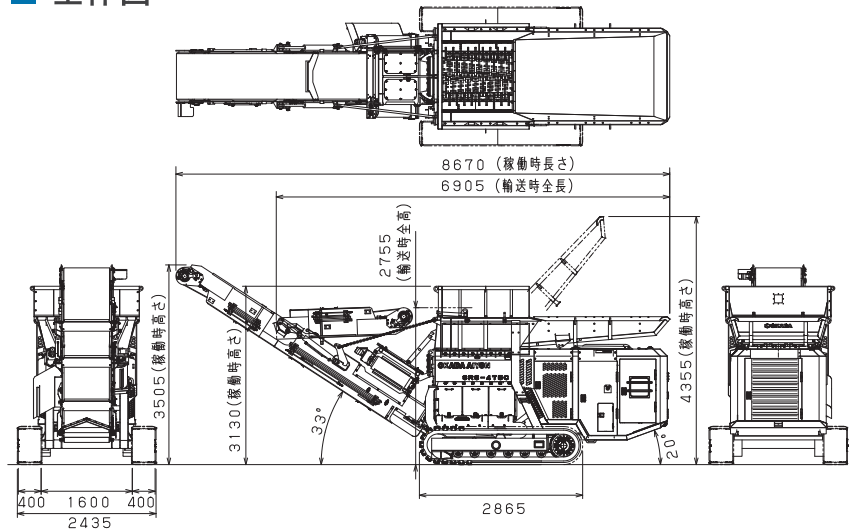

中低速回転破碎機

BIG BASS ビッグバス

SRS-475C

中低速回転破碎機 ビッグバス・SRSシリーズ

強力な破碎力で幅広い廃棄物を処理

- 一貫した自社生産(設計から製造まで)を実現。
- 2速自動可変破碎モーターを採用し軽量物を効率的に破碎。
- 破碎シャフトの交換はフロント部のみの分解で可能に。開閉式ボトムホッパーでブレードカバーの点検・メンテナンス性が向上。
- 分割式サイドコームは摩耗時に前後の入れ替えが可能で効率的。
- エクステンションホッパーは折り畳み式で、組立が容易。また作業灯をエンジンルーム内に2個設置し点検・メンテナンス性がアップ。
- クローラーはゴムパッドを標準装備する事により場所を選ばず自走可能。
- VisionLinkを搭載しエンジンエラーなどの機体情報を弊社が確認し迅速な対応が可能。
- 視認性が良い日本語タッチディスプレイの搭載で操作性が抜群。

■ ビッグバス諸元表

SRS-475C		
質量	kg	13500
輸送時全長	mm	6905
輸送時全高	mm	2755
輸送時全幅	mm	2400
排出時高さ	mm	3505
稼働時長さ	mm	8670
エンジン出力	HP	173
	kW	129

* 装着オプションにより仕様が変わります。

■ 全体図

- 各製品をご使用される際は、必ず取扱説明書をよくご覧になって、正しくお使い下さい。
- 木材破碎機は、労働安全衛生法で定める運転技能講習・特別教育の対象になっていませんが「車両系建設機械運転技能講習」(整地・運搬・積み込み及び掘削用)の取得を推奨します。
- このカタログに掲載した仕様は、改良のため予告なく変更することがございます。
- このカタログに掲載した写真は、販売標準機と一部異なる場合がございます。