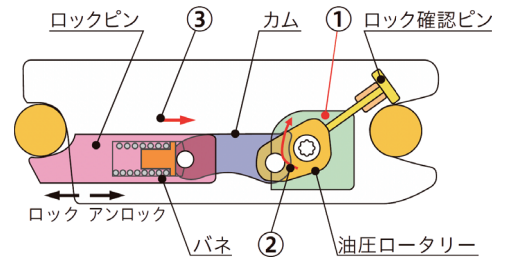

構造図

- ① 本体からのリリース圧でロータリーを稼働。
- ② カムを引き上げる。
- ③ ロックピンを引っ込める。

※ ロックピンで安全にバケット・アタッチメントを保持できる機構を採用。

オカダ アイヨン

東京本店	☎175-0081	東京都板橋区新河岸2丁目8番25号	☎03-3975-2011 (Fax:03-3979-3477)
北関東営業所	☎365-0034	埼玉県鴻巣市上生出塚774番1	☎048-580-4851 (Fax:048-580-4852)
関西支店	☎552-0013	大阪府大阪市港区福崎2丁目7番48号	☎06-6576-1261 (Fax:06-6576-1260)
札幌営業所	☎003-0875	北海道札幌市白石区米里5条2丁目5番58号	☎011-598-1426 (Fax:011-598-1436)
盛岡営業所	☎028-3621	岩手県紫波郡矢巾町大字広宮沢第7地割313番地	☎019-611-0080 (Fax:019-611-0078)
仙台営業所	☎983-0034	宮城県仙台市宮城野区扇町2丁目4番17号	☎022-352-4330 (Fax:022-352-4310)
湘南営業所	☎254-0014	神奈川県平塚市四之宮7丁目5番17号	☎0463-51-6984 (Fax:0463-51-6985)
北陸営業所	☎920-0356	石川県金沢市専光寺町ヨ67	☎076-254-5518 (Fax:076-254-6987)
中部営業所	☎503-0946	岐阜県大垣市浅中3丁目131番1号	☎0584-89-7650 (Fax:0584-89-7665)
広島営業所	☎733-0036	広島県広島市西区観音新町3丁目10番43号	☎082-208-0900 (Fax:082-208-0901)
四国営業所	☎791-3131	愛媛県伊予郡松前町北川原1644番1号	☎089-984-8887 (Fax:089-984-8889)
福岡営業所	☎816-0912	福岡県大野城市御笠川2丁目4番8号	☎092-404-1177 (Fax:092-504-0092)
熊本営業所	☎861-1201	熊本県菊池市泗水町吉富22番地1	☎0968-38-1021 (Fax:0968-41-3630)
海外事業所	☎552-0022	大阪府大阪市港区海岸通4丁目1番18号	☎06-6576-1268 (Fax:06-6576-1516)

本社営業部

☎552-0022
大阪府大阪市港区海岸通4丁目1番18号
☎06-6576-1273 (Fax:06-6576-1516)

東京オフィス

☎175-0081
東京都板橋区新河岸2丁目8番25号
☎03-6268-8895 (Fax:03-6268-8896)

okadaaiyon.com

OKADA AIYON [Official]

@okada_aiyon

@okada_aiyon