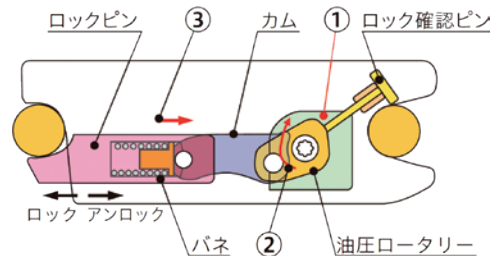

## 油圧オートカプラ諸元表

COMING SOON

		ALVL80	ALSQ120	ALSQ200	ALSQ400
質量	kg	86	160	290	427
全長	mm	486	630	817	869
全高	mm	355	430	551	513
全幅	mm	392	530	602	693
リンク・アーム側	取付ピン径	mm	50	60	80
	取付幅	mm	312	375	458
	ピン間距離	mm	200	260	326
アタッチメント側	ピン径	mm	60	70	80
取付ショベルクラス※		ton	7	12	20

## 構造図

- ① 本体からのリリース圧でロータリーを稼働
- ② カムを引き上げる
- ③ ロックピンを引っ込める

※ ロックピンで安全にバケット・アタッチメントを保持できる機構を採用