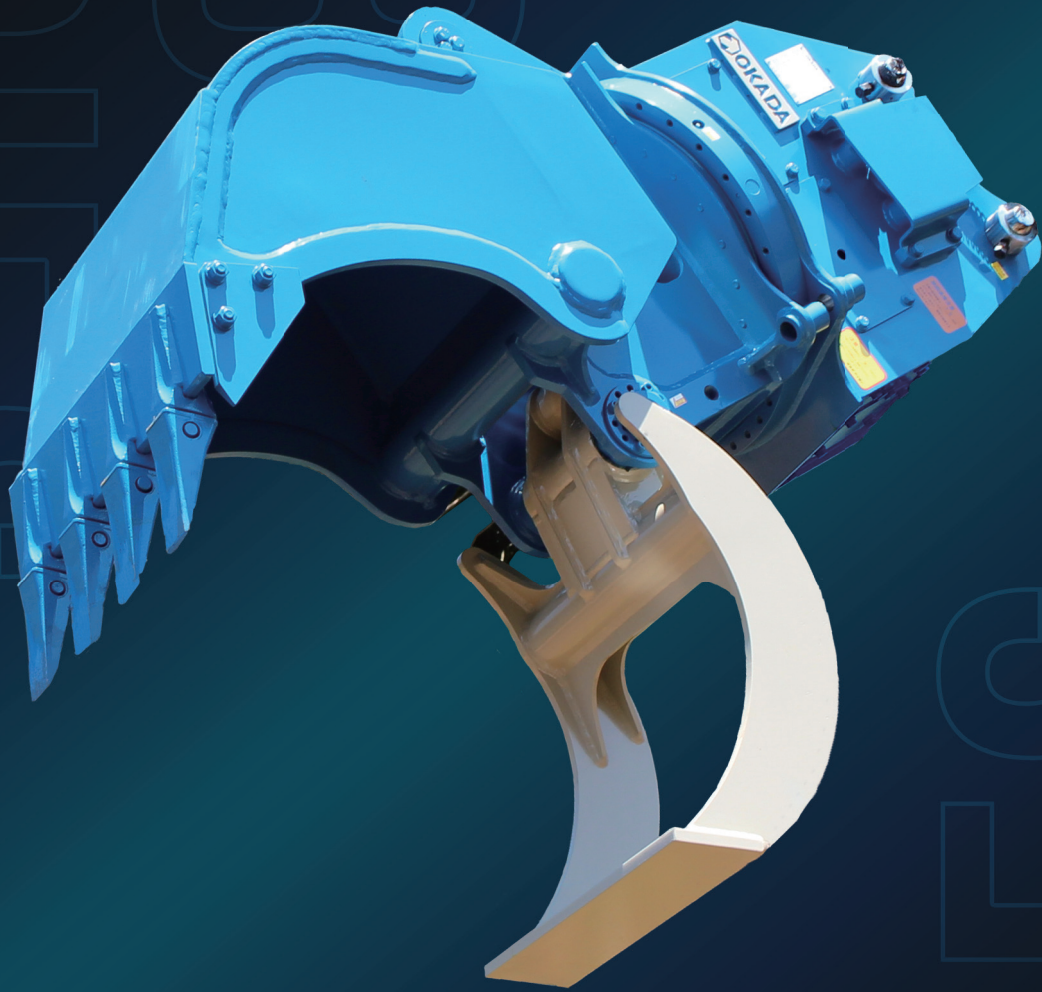

フォーク収納型グラップルバケット
ハイブリッドバケット

OHB Series

フォーク収納型グラップルバケット ハイブリッドバケット

◀ 現場動画

路網開設整備・樹木の集積・切り株の抜根などあらゆる作業に

- バケット・グラブアーム及び旋回機能を搭載した路網開設・整備用アタッチメント。
- 多機能で樹木の集積・切り株の伐根・岩塊の撤去など多彩な作業が可能。
- ローテーター付きアタッチメントで法面・路網成形や掘削の作業効率が向上。
- バケット底面は直線形状の為、作業性が向上。底板には厚板の特殊鋼を採用することで、湾曲や摩耗への耐久性がアップ。
- メンテナンス性に優れ、補修作業がスムーズに。

OHB-50

OHB-50

OHB-50

作業の一元化により生産効率を向上

- ①つかみ機での伐採木のはい積み、積み込み。
- ②バケットによる除根、岩塊の撤去、埋戻し。
- ③ローテーター付きアタッチメントでの法面・路面成形。

ハイブリッドバケット諸元表

NEW

切断刃なし		OHB-50	OHB-50 HR	OHB-100	OHB-100 HR
質量	kg	680	660	1035	1020
全長	mm	1765		1890	
グラブアーム幅	mm	570		725	
最大開口幅	mm	755		1005	
バケット外幅	mm	700		910	
使用圧力	シリンダ	MPa	28	23	
	モーター	MPa	-	18	18
使用流量	シリンダ	ℓ/min	60	120	
	モーター	ℓ/min	-	40	60
バケット容量	m ³	0.22		0.4	
取付ショベルクラス※	ton	6-9		10-13	

* 油圧旋回はHRと記載しています。HRは、2系統配管+ドレン配管が必要です。

※ アタッチメントの取付ショベルは、仕様欄に表示しているクラスのショベルでも取り付けられない場合がございますので、ご相談ください。

- 各製品をご使用される際は、必ず取扱説明書をよくご覧になって、正しくお使い下さい。
- プロセッサ・ハーベスタ・木材グラップルバケット等の運転には「伐木等機械の運転の業務に係る特別教育」の修了が必要です。
- 油圧ショベルを林業機械のベースマシンとして用いる場合は「車両系建設機械運転技能講習修了証」の(整地・運搬・積み込み及び掘削用)が必要です。
- このカタログに掲載した仕様は、改良のため予告なく変更することがございます。
- このカタログに掲載した写真は、販売標準機と一部異なる場合がございます。