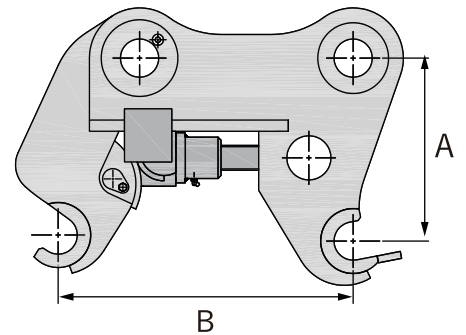

# クイックヒッチ OKロックⅡ・スーパーOKロックⅡ

油圧ショベルにアタッチメントをクイック装着

- アタッチメント交換が、安全・シンプル・スピーディで効率アップ
- 機械式と油圧式の2タイプをご用意
- S字ロックアーム方式採用で、セットスクリューに直接負荷がかかりません(OK-10・20・25を除く)
- セットスクリューに組み込んだ円形クサビが荷重を分散し軽減するため、セットスクリューの変形や破損を防ぎます
- 全機種、各油圧ショベルのアームクレーン仕様車に対応しております

## S字ロックアーム方式

ピン間移動が自在。どの位置でも安定固定される。  
S字カーブと楔形の接合が荷軽減のポイント。

荷重が分散されるため、セットスクリューにかかる負荷が軽減し、調整ボルトの変形や破損を防ぐ。  
アタッチメント取付を安全・容易にするガイドを採用(部)

## ■ 寸法図