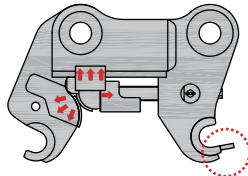

# クイックヒッチ OKロックⅡ・スーパーOKロックⅡ

油圧ショベルにアタッチメントをクイック装着

- アタッチメント交換が、安全・シンプル・スピーディで効率アップ
- 機械式と油圧式の2タイプをご用意
- S字ロックアーム方式採用で、セットスクリューに直接負荷がかかりません(OK-10・20・25を除く)
- セットスクリューに組み込んだ円形クサビが荷重を分散し軽減するため、セットスクリューの変形や破損を防ぎます
- 全機種、各油圧ショベルのアームクレーン仕様車に対応しております

## S字ロックアーム方式

ピン間移動が自在。どの位置でも安定固定される。  
S字カーブと楔形の接合が荷軽減のポイント。

荷重が分散されるため、セットスクリューにかかる負荷が軽減し、調整ボルトの変形や破損を防ぐ。  
アタッチメント取付を安全・容易にするガイドを採用(部)