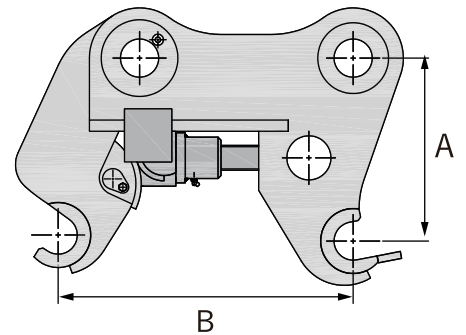

クイックヒッチ
OKロックⅡ
スーパーOKロックⅡ

OK Series

クイックヒッチ OKロックⅡ・スーパーOKロックⅡ

油圧ショベルにアタッチメントをクイック装着

- アタッチメント交換が、安全・シンプル・スピーディで効率アップ。
- 機械式と油圧式の2タイプをご用意。
- S字ロックアーム方式採用で、セットスクリューに直接負荷がかかりません。(OK-10・20・25を除く)
- セットスクリューに組み込んだ円形クサビが荷重を分散し軽減するため、セットスクリューの変形や破損を防ぎます。
- 全機種、各油圧ショベルのアームクレーン仕様車に対応しております。

S字ロックアーム方式

ピン間移動が自在。どの位置でも安定固定される。
S字カーブと楔形の接合が荷軽減のポイント。

荷重が分散されるため、セットスクリューにかかる負荷が軽減し、調整ボルトの変形や破損を防ぐ。
アタッチメント取付を安全・容易にするガイドを採用。(○部)

■ 寸法図

■ OKロックⅡ・スーパーOKロックⅡ 諸元表

OKロックⅡ (機械式)		OK-10	OK-20	OK-25	OK-45	OK-70
質量	kg	35	40	75	155	335
寸法 A	mm	200	220	260	310	380
寸法 B	最大	300	350	420	500	630
	最小	165	223	265	354	420
取付ショベルクラス	ton	3	4	6	12	20

スーパーOKロックⅡ (油圧式)		SOK-45	SOK-70
質量	kg	160	340
寸法 A	mm	310	380
寸法 B	最大	500	620
	最小	354	420
取付ショベルクラス	ton	12	20

* 取付ショベルによって質量が異なる場合がございますのでご了承ください。

※ アタッチメントの取付ショベルは、仕様欄に表示しているクラスのショベルでも取り付けられない場合がございますので、ご相談ください。