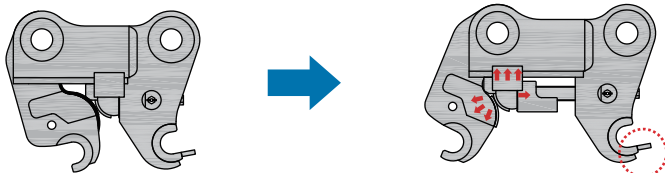

クイックヒッチ
OKロックⅡ
スーパーOKロックⅡ

OK Series

クイックヒッチ OKロックⅡ・スーパーOKロックⅡ

油圧ショベルにアタッチメントをクイック装着

- アタッチメント交換が、安全・シンプル・スピーディで効率アップ。
- 機械式と油圧式の2タイプをご用意。
- S字ロックアーム方式採用で、セットスクリューに直接負荷がかかりません。(OK-10・20・25を除く)
- セットスクリューに組み込んだ円形クサビが荷重を分散し軽減するため、セットスクリューの変形や破損を防ぎます。
- 全機種、各油圧ショベルのアームクレーン仕様車に対応しております。

S字ロックアーム方式

ピン間移動が自在。どの位置でも安定固定される。
S字カーブと楔形の接合が荷軽減のポイント。

荷重が分散されるため、セットスクリューにかかる負荷が軽減し、調整ボルトの変形や破損を防ぐ。
アタッチメント取付を安全・容易にするガイドを採用。(○部)

■ 寸法図

■ OKロックⅡ・スーパーOKロックⅡ 諸元表

OKロックⅡ (機械式)		OK-10	OK-20	OK-25	OK-45	OK-70
質量	kg	35	40	75	155	335
寸法 A	mm	200	220	260	310	380
寸法 B	最大	300	350	420	500	630
	最小	165	223	265	354	420
取付ショベルクラス	ton	3	4	6	12	20

スーパーOKロックⅡ (油圧式)		SOK-45	SOK-70
質量	kg	160	340
寸法 A	mm	310	380
寸法 B	最大	500	620
	最小	354	420
取付ショベルクラス	ton	12	20

* 取付ショベルによって質量が異なる場合がございますのでご了承ください。

※ アタッチメントの取付ショベルは、仕様欄に表示しているクラスのショベルでも取り付けられない場合がございますので、ご相談ください。