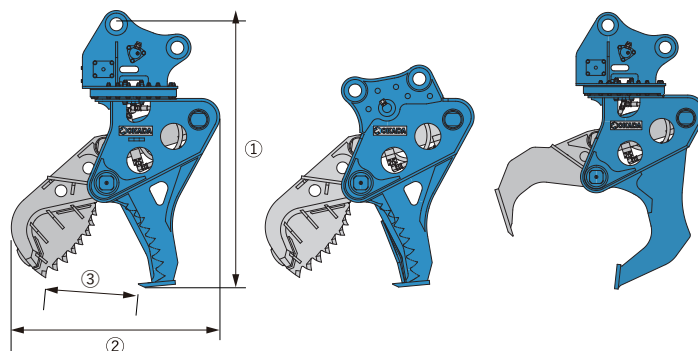

木材切断機
アイオン与作

OMC Series

木材切断機 アイオン与作

◀ 現場動画

独自のノコ刃と受け刃形状で、木材の切断・小割作業がラクラク

- 地面上にある木材・丸太を、ARTS旋回で好きな位置を選んで切断・小割。
- 大口径の丸太から細い竹まであらゆる木材の切断が可能。長尺物の木材や幹の切断、根株の小割から木材破砕機への投入まで、一連の作業をこの1台で。
- 独自の円弧形状「ノコ刃」を採用。切断時に、木材への抵抗を少なくすることで抜群の切れ味を実現。
- フレームの受け部は切断効率を考えた隙間と角度を採用。また「ノコ刃」受け部の幅を奥に行くに従い広く設計し、木材のつまりを防ぎ、フレームに無理な力をかけません。
- リーズナブルな固定式のFix、破砕機の前処理に適したPGもご用意。

OMC-160

OMC-160Fix

OMC-170PG

ココがポイント!!

- ①円弧形状の「ノコ刃」で抜群の切れ味を実現。
- ②独自のフレーム形状により木材のつまりを防ぐことができ、スムーズな作業が可能。
- ③機能的なフォルムで操作性と安全性が向上。

■ アイオン与作諸元表

		OMC-160 ARTS/HR	OMC-160Fix	OMC-170PG ARTS/HR
質量	kg	1385/1375	1090	1390/1380
全長①	mm	2120	1700	2255/2260
全高②	mm	1595	1595	1710
最大開口幅③	mm	710	710	865
先端破砕力	kN	350	350	350
使用圧力	MPa	32	32	32
取付ショベルクラス※	ton	11-22	11-22	11-22

* 油圧旋回はHR、アーツ旋回はARTS、固定式はFixと記載しています。

■ 寸法図

OMC-160

OMC-160Fix

OMC-170PG

※ アタッチメントの取付ショベルは、仕様欄に表示しているクラスのショベルでも取り付けられない場合がございますので、ご相談ください。

- 各製品をご使用される際は、必ず取扱説明書をよくご覧になって、正しくお使い下さい。
- 機体質量3ton未満の建設機械の運転には、小型車両系建設機械(解体用)の特別教育を受ける必要があります。また、機体質量3ton以上の建設機械の運転には「車両系建設機械運転技能講習修了証」の(整地・運搬・積み込み及び掘削用)と(解体用)とが必要です。
- このカタログに掲載した仕様は、改良のため予告なく変更することがございます。
- このカタログに掲載した写真は、販売標準機と一部異なる場合がございます。