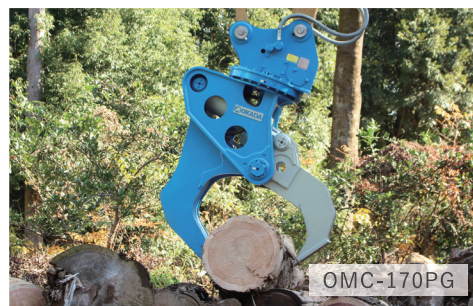

木材切断機
アイオン与作

OMC Series

木材切断機 アイオン与作

◀ 現場動画

独自のノコ刃と受け刃形状で、木材の切断・小割作業がラクラク

- 地面上にある木材・丸太を、ARTS旋回で好きな位置を選んで切断・小割。
- 大口径の丸太から細い竹まであらゆる木材の切断が可能。長尺物の木材や幹の切断、根株の小割から木材破砕機への投入まで、一連の作業をこの1台で。
- 独自の円弧形状「ノコ刃」を採用。切断時に、木材への抵抗を少なくすることで抜群の切れ味を実現。
- フレームの受け部は切断効率を考えた隙間と角度を採用。また「ノコ刃」受け部の幅を奥に行くに従い広く設計し、木材のつまりを防ぎ、フレームに無理な力をかけません。
- リーズナブルな固定式のFix、破砕機の前処理に適したPGもご用意。

OMC-160

OMC-160Fix

OMC-170PG

ココがポイント!!

- ①円弧形状の「ノコ刃」で抜群の切れ味を実現。
- ②独自のフレーム形状により木材のつまりを防ぐことができ、スムーズな作業が可能。
- ③機能的なフォルムで操作性と安全性が向上。

■ アイオン与作諸元表

		OMC-160 ARTS/HR	OMC-160Fix	OMC-170PG ARTS/HR
質量	kg	1385/1375	1090	1390/1380
全長①	mm	2120	1700	2255/2260
全高②	mm	1595	1595	1710
最大開口幅③	mm	710	710	865
先端破砕力	kN	350	350	350
使用圧力	MPa	32	32	32
取付ショベルクラス※	ton	11-22	11-22	11-22

* 油圧旋回はHR、アーツ旋回はARTS、固定式はFixと記載しています。

■ 寸法図

OMC-160

OMC-160Fix

OMC-170PG

※ アタッチメントの取付ショベルは、仕様欄に表示しているクラスのショベルでも取り付けられない場合がございますので、ご相談ください。

- 各製品をご使用される際は、必ず取扱説明書をよくご覧になって、正しくお使い下さい。
- 機体質量3ton未満の建設機械の運転には、小型車両系建設機械(解体用)の特別教育を受ける必要があります。また、機体質量3ton以上の建設機械の運転には「車両系建設機械運転技能講習修了証」の(整地・運搬・積み込み及び掘削用)と(解体用)とが必要です。
- このカタログに掲載した仕様は、改良のため予告なく変更することがございます。
- このカタログに掲載した写真は、販売標準機と一部異なる場合がございます。