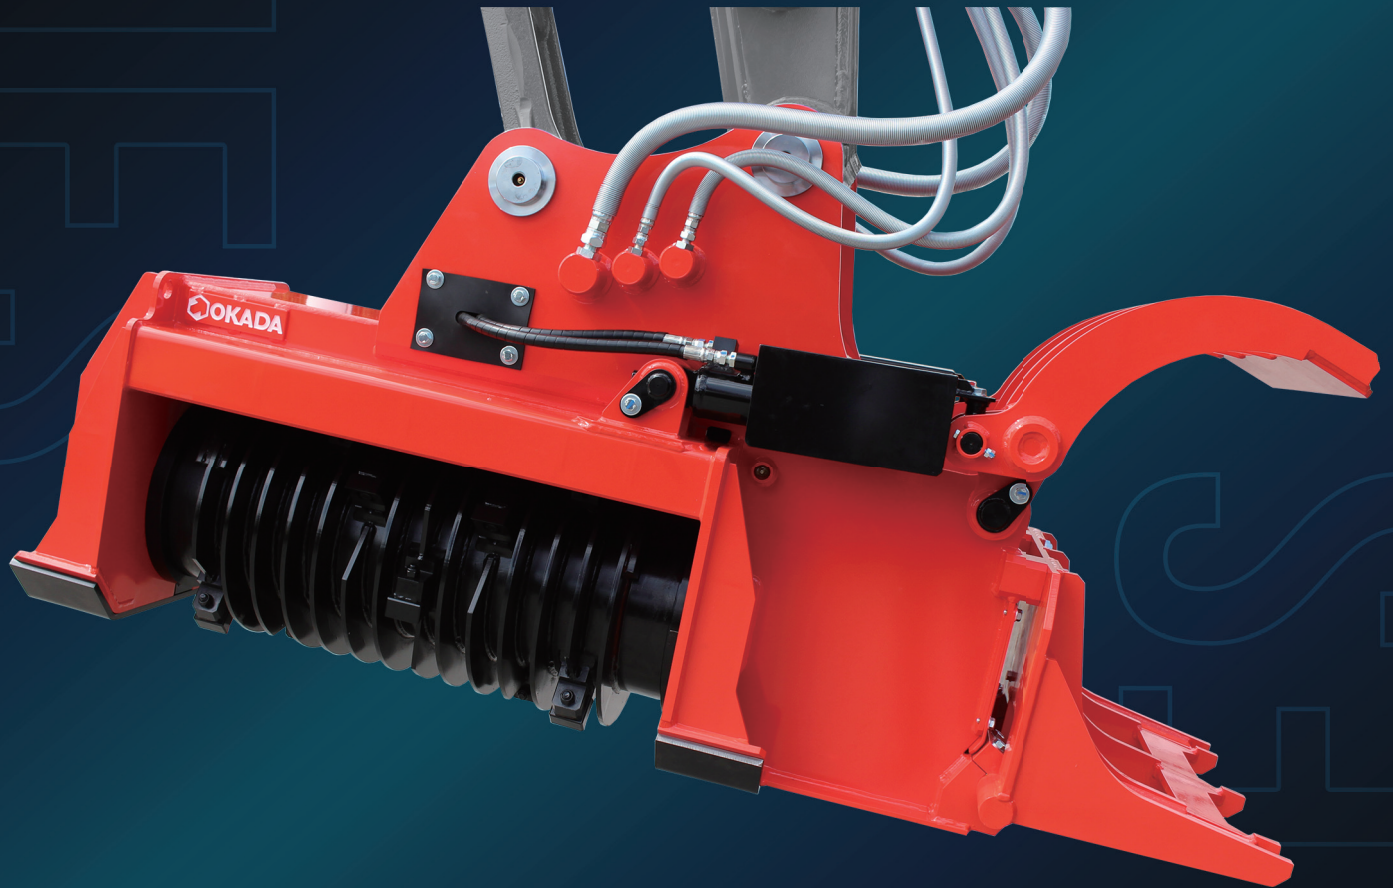

地 拵 え 機
切 株 グ ラ イ ン ダ ー

OSP Series

地拵え機 切株グラインダー

◀ 現場動画

切り株の切削、伐倒木や枝条・林地残材の破碎、雑草木の除去作業、土壌流亡を防ぎ林地保全の促進・地拵え作業に

- 破碎ローター、グラップルアームを装備した地拵え(じごしらえ)アタッチメント。
- 高速回転の破碎ローターは、14本の破碎刃で切り株や伐倒木を短時間で切削可能。
- 地雷除去機で培ったフレームは耐久性に優れ、過酷な林業現場でも安全で安心に作業。
- グラップル装備で枝条や雑草木などをスムーズに除去。またレーキ機能で地表面をかいたり、林地を整理し植林場所を確保。
- ドラム直結の高性能モーターを採用し、ハイパワーを実現。

OSP-60

OSP-120

ココがポイント!!

- ①地雷除去機から生まれたイノベーション機材。
- ②切り株や立ち木、枝葉もその場で破碎。地拵えの機械化で林業の生産性向上に。
- ③メガソーラー施設など広大な場所での作業にも最適。

OSP-120

■ 切株グラインダー諸元表

仕様		OSP-60		OSP-120	
		標準	手動旋回	グラップル	-
グラップル(配管)		なし(3本)	なし(3本)	あり(5本)	なし(3本)
質量	kg	700	750	1110	940
A:全長	mm	1560	1560	2090	1730
B:全高	mm	1030	1110	1090	1090
C:全幅	mm	730	730	790	760
D:切削幅	mm	700	700	900	900
破碎ドラム最大回転数	rpm	2200	2200	2200	2200
最高使用圧力	MPa (kgf/cm ²)	27.5 (280)	27.5 (280)	27.5 (280)	27.5 (280)
推奨流量	ℓ/min	70-150	70-150	170-250	170-250
刃数	枚	10	10	14	14
取付ショベルクラス※	ton	6-8	6-8	12-14	12-14

* OSP-60の手動旋回仕様はオプションです。

※ アタッチメントの取付ショベルは、仕様欄に表示しているクラスのショベルでも取り付けられない場合がございますので、ご相談ください。

- 各製品をご使用される際は、必ず取扱説明書をよくご覧になって、正しくお使い下さい。
- 機体質量3ton以上の解体用機械の運転には、指定教習機関の行う「車両系建設機械(解体用)運転技能講習」「車両系建設機械(整地・運搬・積み込み用及び掘削用)運転技能講習」両方の運転資格が必要です。また、機体質量3ton未満の解体用機械の運転には、「小型車両系建設機械(解体用)」、「小型車両系建設機械(整地・運搬・積み込み用及び掘削用)」の運転特別教育「修了者」に限られます。
- このカタログに掲載した仕様は、改良のため予告なく変更することがございます。
- このカタログに掲載した写真は、販売標準機と一部異なる場合がございます。