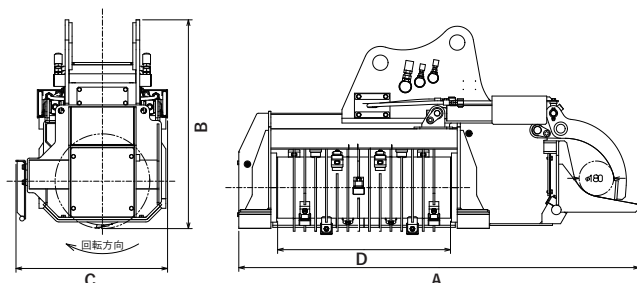

オカダ アイオン

東京本店	☎175-0081	東京都板橋区新河岸2丁目8番25号
北関東営業所	☎365-0034	埼玉県鴻巣市上生田塚774番1
関西支店	☎552-0013	大阪府大阪市港区福崎2丁目7番48号
札幌営業所	☎003-0875	北海道札幌市白石区米里5条2丁目5番58号
盛岡営業所	☎028-3621	岩手県紫波郡矢巾町大字広宮沢第7地割313番地
仙台営業所	☎983-0034	宮城県仙台市宮城野区扇町2丁目4番17号
湘南営業所	☎254-0014	神奈川県平塚市四之宮7丁目5番17号
北陸営業所	☎920-0356	石川県金沢市専光寺町367
中部営業所	☎503-0946	岐阜県大垣市浅中3丁目131番1号
広島営業所	☎733-0036	広島県広島市西区観音新町3丁目10番43号
四国営業所	☎791-3131	愛媛県伊予郡松前町北川原1644番1号
福岡営業所	☎816-0912	福岡県大野城市御笠川2丁目4番8号
熊本営業所	☎861-1201	熊本県菊池市泗水町吉富22番地1
海外事業所	☎552-0022	大阪府大阪市港区海岸通4丁目1番18号

本社営業部

☎552-0022
大阪府大阪市港区海岸通4丁目1番18号
☎06-6576-1273 (Fax:06-6576-1516)

☎03-3975-2011 (Fax:03-3979-3477)
☎048-580-4851 (Fax:048-580-4852)
☎06-6576-1261 (Fax:06-6576-1260)
☎011-598-1426 (Fax:011-598-1436)
☎019-611-0080 (Fax:019-611-0078)
☎022-352-4330 (Fax:022-352-4310)
☎0463-51-6984 (Fax:0463-51-6985)
☎076-254-5518 (Fax:076-254-6987)
☎0584-89-7650 (Fax:0584-89-7665)
☎082-208-0900 (Fax:082-208-0901)
☎089-984-8887 (Fax:089-984-8889)
☎092-404-1177 (Fax:092-504-0092)
☎0968-38-1021 (Fax:0968-41-3630)
☎06-6576-1268 (Fax:06-6576-1516)

東京オフィス

☎175-0081
東京都板橋区新河岸2丁目8番25号
☎03-6268-8895 (Fax:03-6268-8896)

okadaaiyon.com

OKADA AIYON [Official]

@okada_aiyon

@okada_aiyon