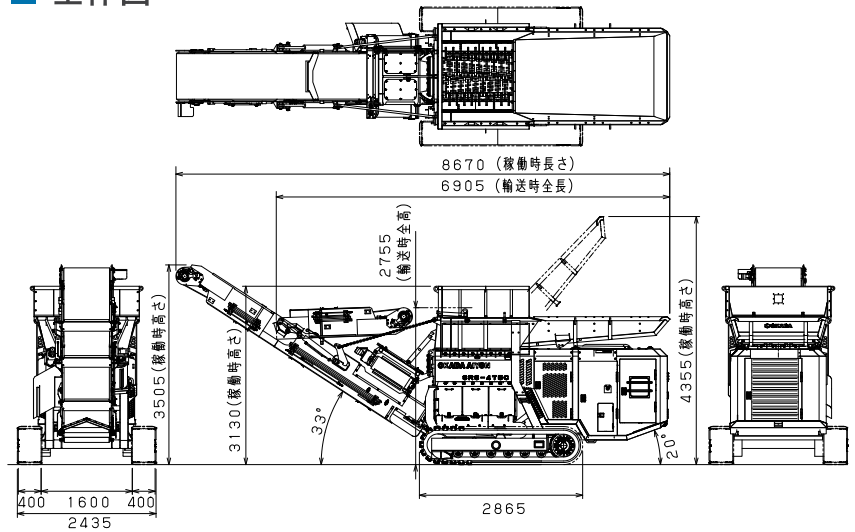

中低速回転破碎機

BIG BASS ビッグバス

SRS-475C

中低速回転破碎機 ビッグバス・SRSシリーズ

強力な破碎力で幅広い廃棄物を処理

- 一貫した自社生産(設計から製造まで)を実現
- 2速自動可変破碎モーターを採用し軽量物を効率的に破碎
- 破碎シャフトの交換はフロント部のみの分解で可能に
開閉式ボトムホッパーでブレードカバーの点検・メンテナンス性が向上
- 分割式サイドコームは摩耗時に前後の入れ替えが可能で効率的
- エクステンションホッパーは折り畳み式で、組立が容易
また作業灯をエンジンルーム内に2個設置し
点検・メンテナンス性がアップ
- クローラーはゴムパッドを標準装備する事により場所を選ばず自走可能
- VisionLinkを搭載しエンジンエラーなどの機体情報を
弊社が確認し迅速な対応が可能
- 視認性が良い日本語タッチディスプレイの搭載で
操作性が抜群

■ ビッグバス諸元表

SRS-475C		
質量	kg	13500
輸送時全長	mm	6905
輸送時全高	mm	2755
輸送時全幅	mm	2400
排出時高さ	mm	3505
稼働時長さ	mm	8670
エンジン出力	HP	173
	kW	129

* 装着オプションにより仕様が変わります。

■ 全体図

- 各製品をご使用される際は、必ず取扱説明書をよくご覧になって、正しくお使い下さい。
- 木材破碎機は、労働安全衛生法で定める運転技能講習・特別教育の対象になっていませんが「車両系建設機械運転技能講習」(整地・運搬・積み込み及び掘削用)の取得を推奨します。
- このカタログに掲載した仕様は、改良のため予告なく変更することがございます。
- このカタログに掲載した写真は、販売標準機と一部異なる場合がございます。